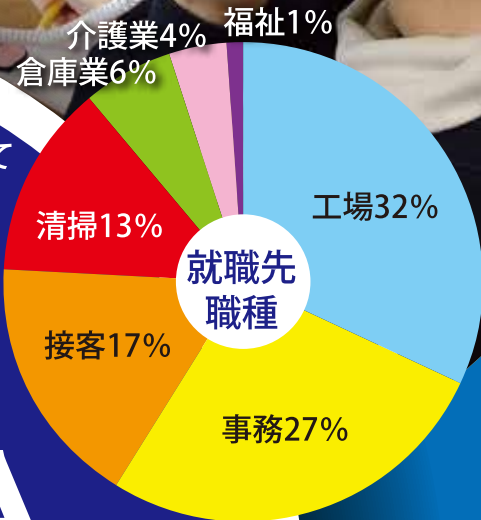

定着率は90%

安心して就労していただいています。

ほとんどの方が就職されて
職場定着もしています！

WORK & LIFE
SUPPORT

IXIA

ワーク&ライフサポート イキシア
～イキシア・イキシア新宮・オフィスタイプ～

イキシア利用の方の就職者人数は
全体で**254名** (2022年4月現在)
と多くの方が一般就労しています!!

(※A型事業所への就職者数は除いています。)