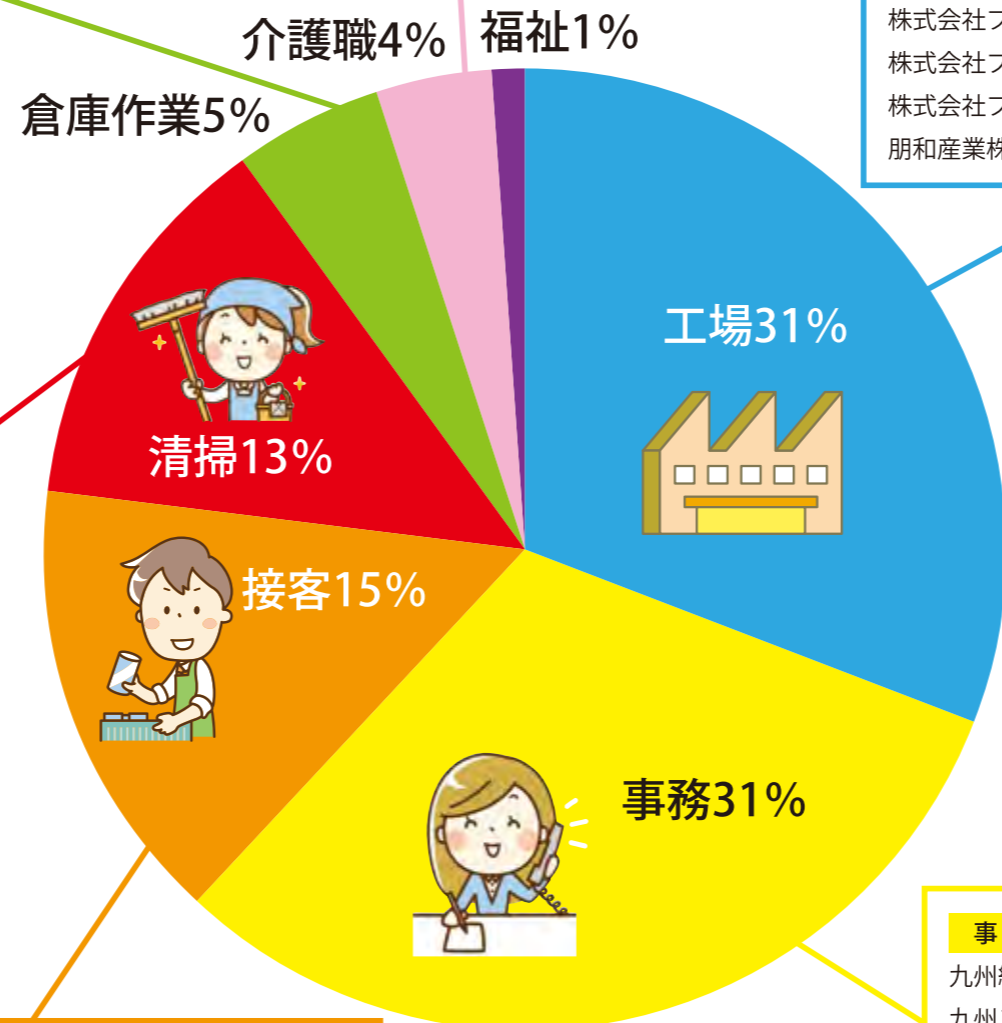

介護職

介護老人保健施設なびき苑
デイサービスどんぐり
医療法人豊資会加野クリニック
社会福祉法人南十字会筑前顕慈園 他

倉庫・バックヤード

株式会社アダストリア
井ノ口酒販株式会社
ジャパンパレック株式会社
株式会社東京インテリア家具
都心運送株式会社
株式会社ユニクロ
株式会社良品計画 他

清掃

株式会社アメイズ (ホテルAZ)
株式会社双建 アイアンマン
社会福祉法人相和会 かとう西保育園
高田サービス株式会社
特別養護老人ホーム奈多創生園
西鉄エム・テック株式会社
学校法人 博多学園 幼稚園グループ
道の駅むなかた
社会福祉法人南十字会 ナーシングケア
宗像水光会総合病院 他

接客

イオンモール株式会社
株式会社大賀薬局
株式会社コスモス薬品
株式会社大創産業
ダイレックス株式会社
株式会社トライアルカンパニー
株式会社西松屋チェーン
株式会社メガ生鮮 他

工場

株式会社九州フジパン
株式会社キューレイ
株式会社西部技研
西部電機株式会社
株式会社ダイショー
株式会社デリカフーズ
日本食品株式会社
株式会社博多屋
株式会社福岡中央青果 グリーンベジタ
株式会社フクネツ
株式会社フジデリカ
株式会社プライムデリカ
株式会社フランソア
朋和産業株式会社 他